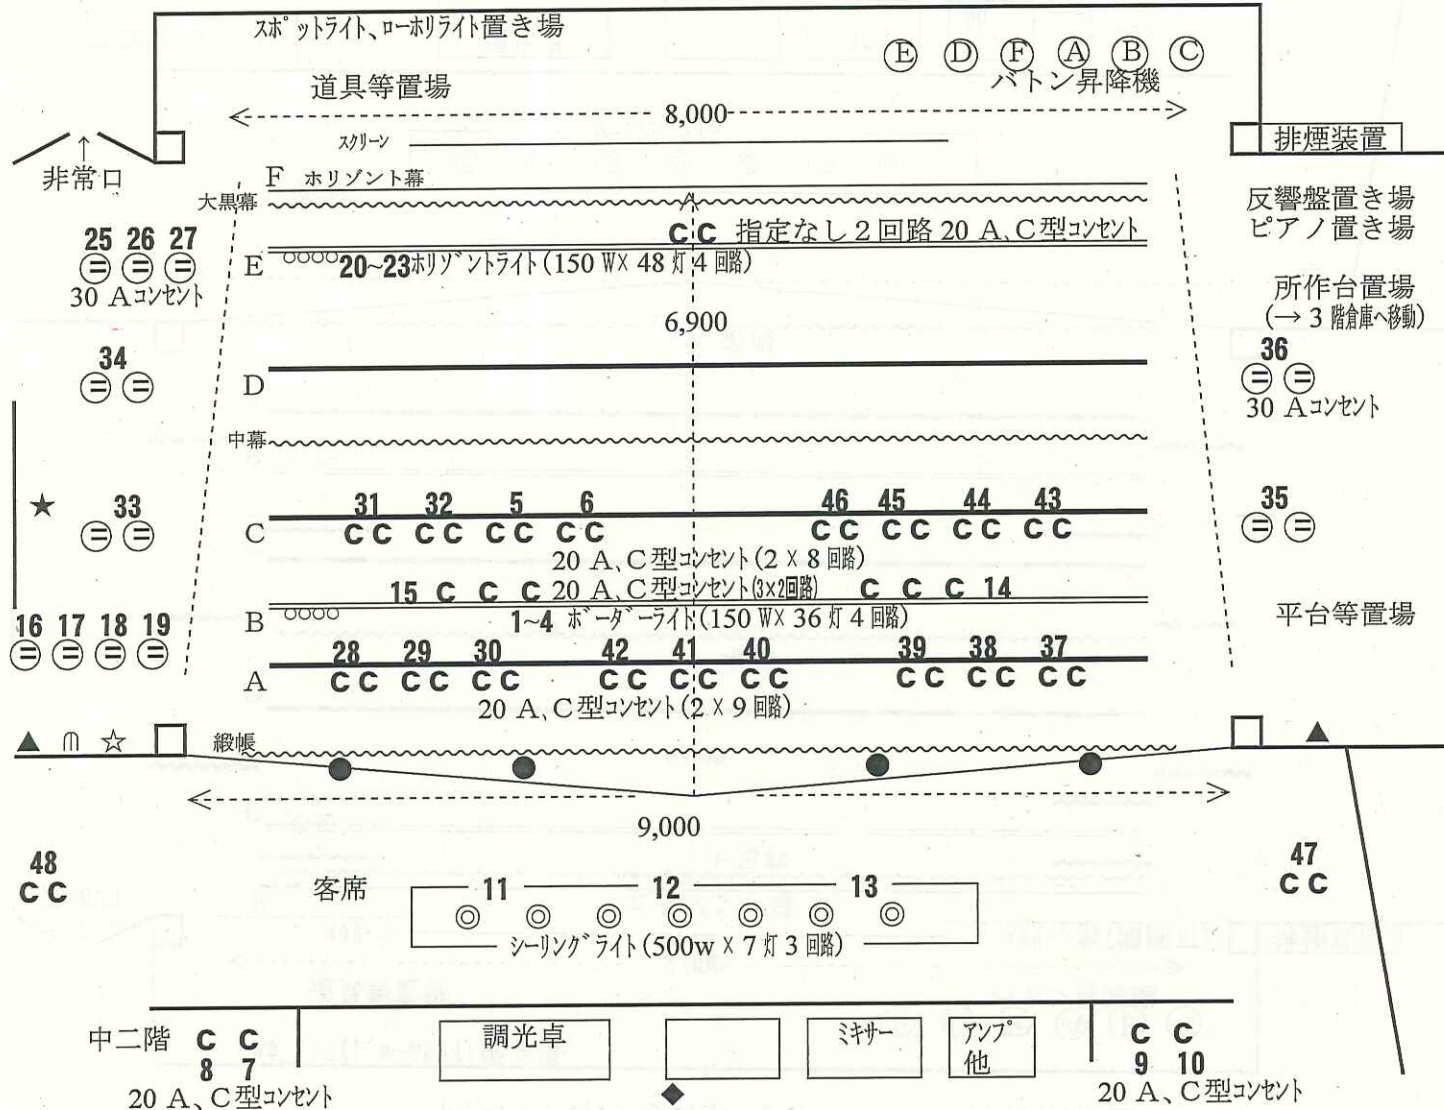

岡山県天神山文化プラザ ホール舞台吊り具・照明仕様図

A	0 (ゼロ) サス
B	ボーダー
C	1 サス
D	2 サス
E	ホリゾン
F	ホリゾン幕

スポット 500w DF	24 個
スポット 500w T1	23 個
スポット 1 kw	5 個
ピンスポット 1 kw	2 個
ローホリライト (4 回路)	4 個
シールドビームライト 500w	4 個
カッタースポットライト 750w	2 個

- プラザ設定
- 1~4 : ボーダーライト
 - 5~6, 31~32 : 1 サスライト (43~46)
 - 7~10 : スポットライト (中二階)
 - 11~13 : シーリングライト
 - 14~15 : ボーダースポットライト
 - 16~19 : フローコンセント下手前
 - 20~23 : アップーホリゾンライト
 - 25~27 : ローホリゾンライト (床)
 - 28~30 : 0 サスライト (37~42)
 - 33~34 : フローコンセント下
 - 35~36 : フローコンセント上
- *数字は調光卓での番号
+ 1 4 回路あり

●	ハロゲンスポットライト 500w (固定)
◎	シーリングライト
☆	緞帳スイッチ
⊖	床 コネクター
⌘	マイクコンセント
C	C型コンセント
◆	客席用調光器
▲	モニタースピーカーJ
★	排煙装置スイッチ
*最大許容電流 200 A	
*接続ソケット C型	