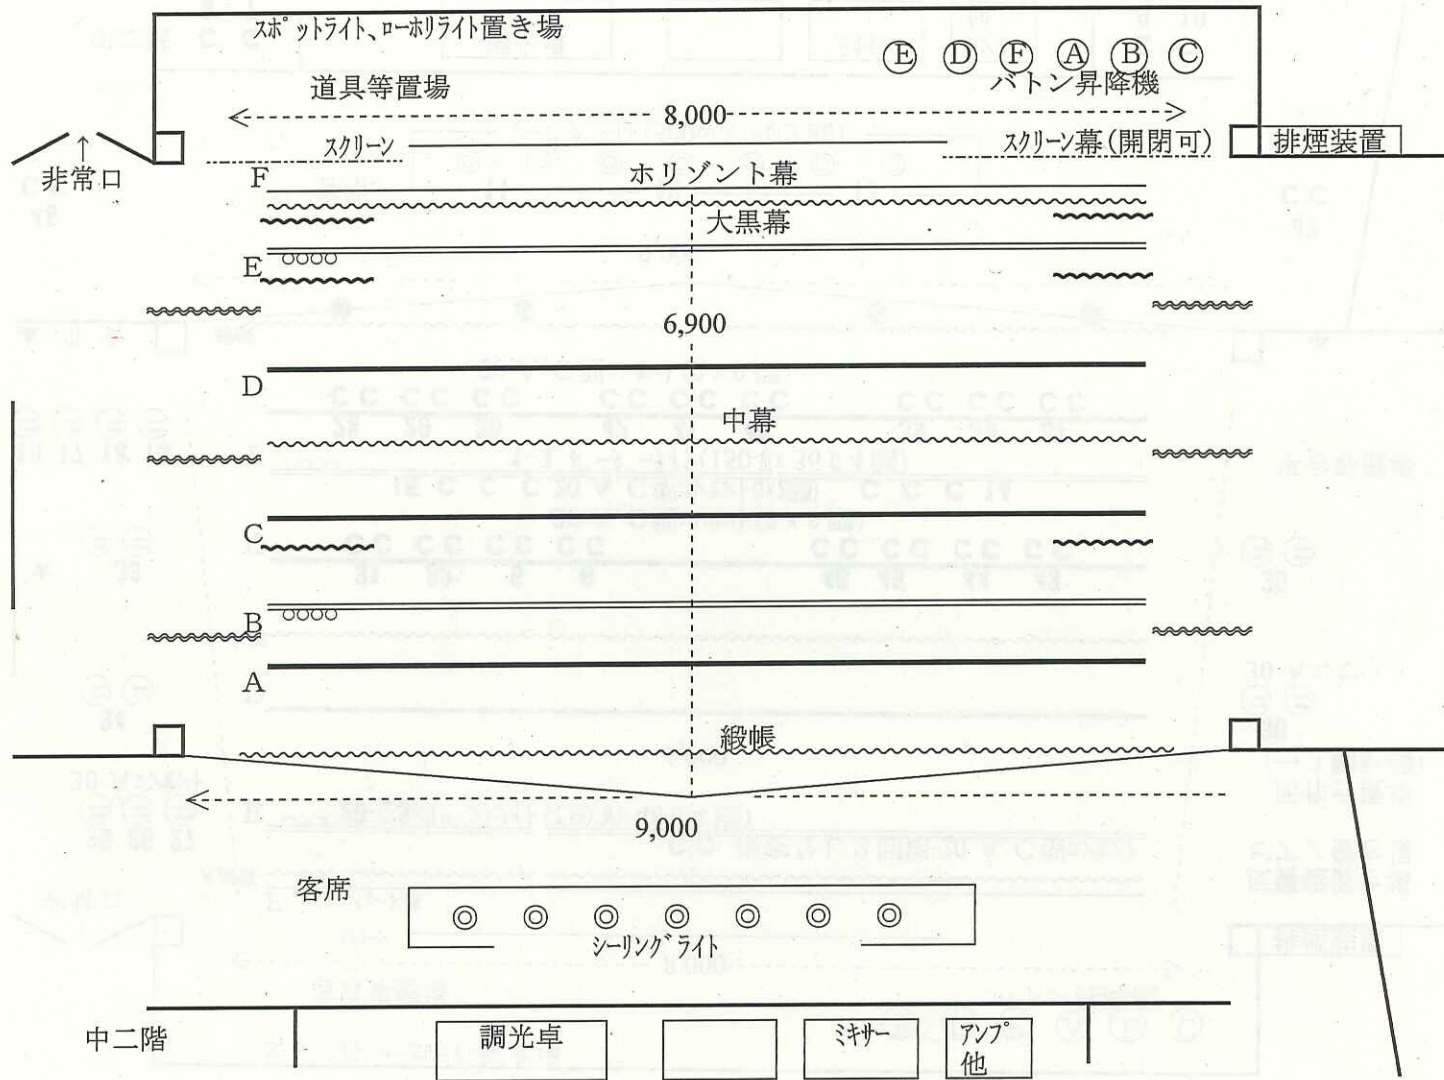

岡山県天神山文化プラザ ホール舞台袖幕図

A	0 (ゼロ)サス
B	ボーダー
C	1サス
D	2サス
E	Horizont
F	Horizont幕

袖幕(固定)

袖幕(開閉可)

いずれの袖幕も1m強の幅あり