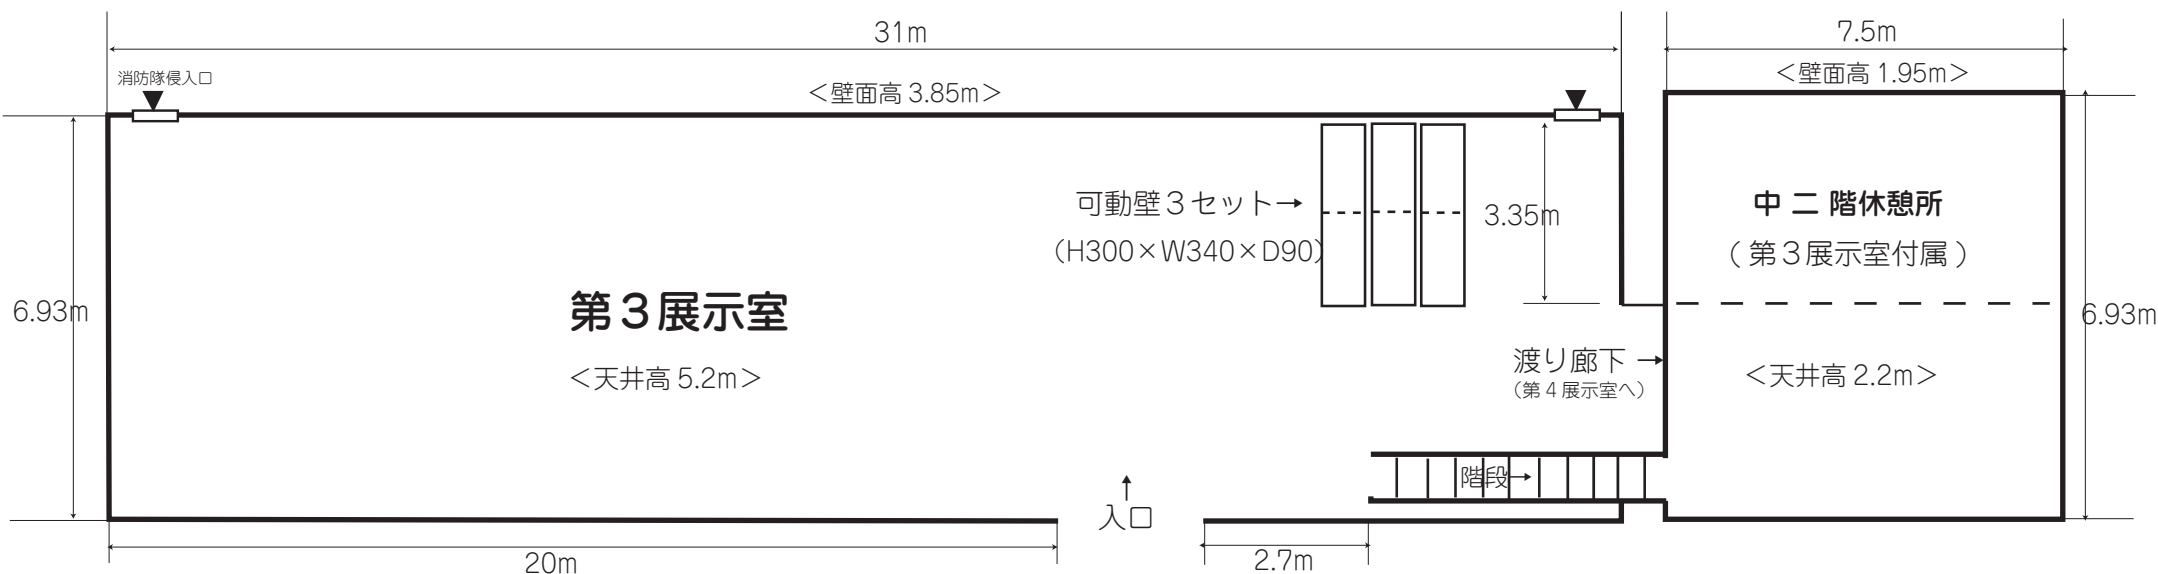

岡山県天神山文化プラザ 第3・第4展示室見取図（実測）

[床面積]

第3展示室：285 ㎡

第4展示室：145 ㎡

注意) 防火壁、消防隊侵入入口の前には展示できません。

*可動壁を基本位置に収納する場合は、
 可動壁の足を固定しないでください。

倉庫 組立式パネル 収納	収蔵庫 机・イス・彫塑台・スポットライト ・吊り下げワイヤー・クロス等収納
--------------------	---