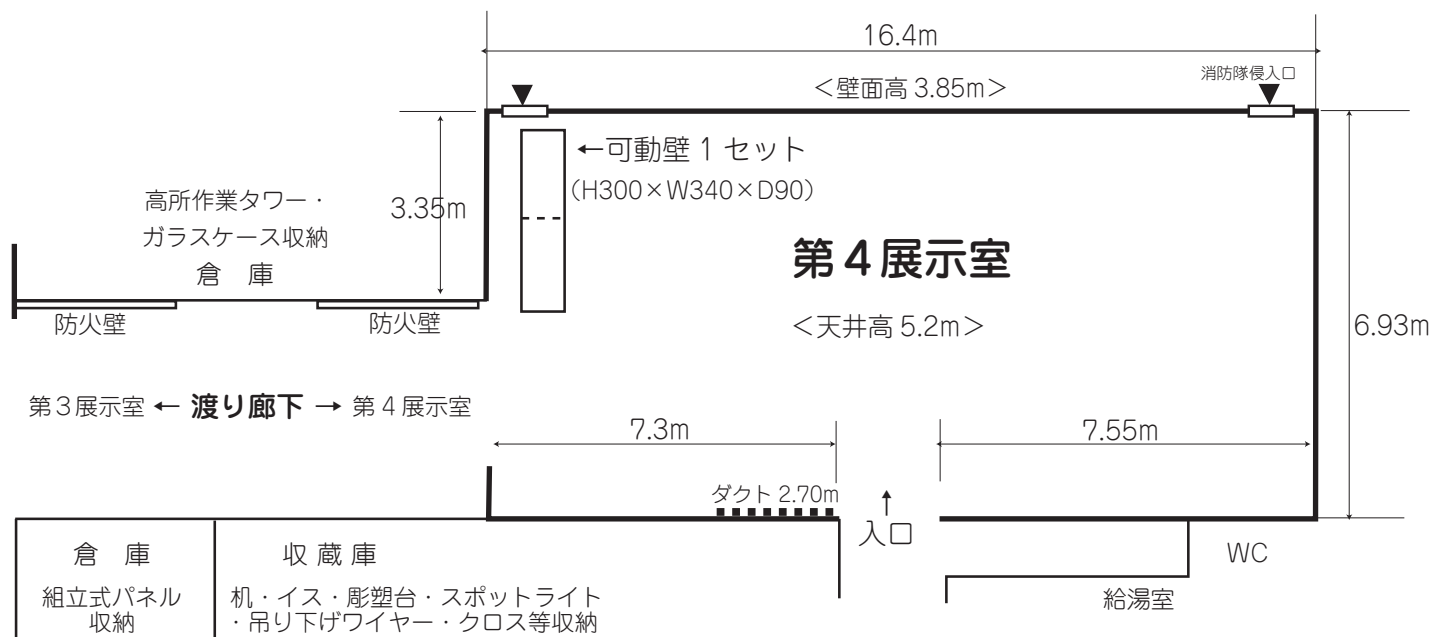

岡山県天神山文化プラザ 第3・第4展示室見取図（実測）

[床面積]

第3展示室：285 ㎡

第4展示室：145 ㎡

注意) 防火壁、消防隊侵入入口の前には展示できません。

*可動壁を基本位置に収納する場合は、
 可動壁の足を固定しないでください。

倉庫 組立式パネル 収納	収蔵庫 机・イス・彫塑台・スポットライト ・吊り下げワイヤー・クロス等収納
--------------------	---