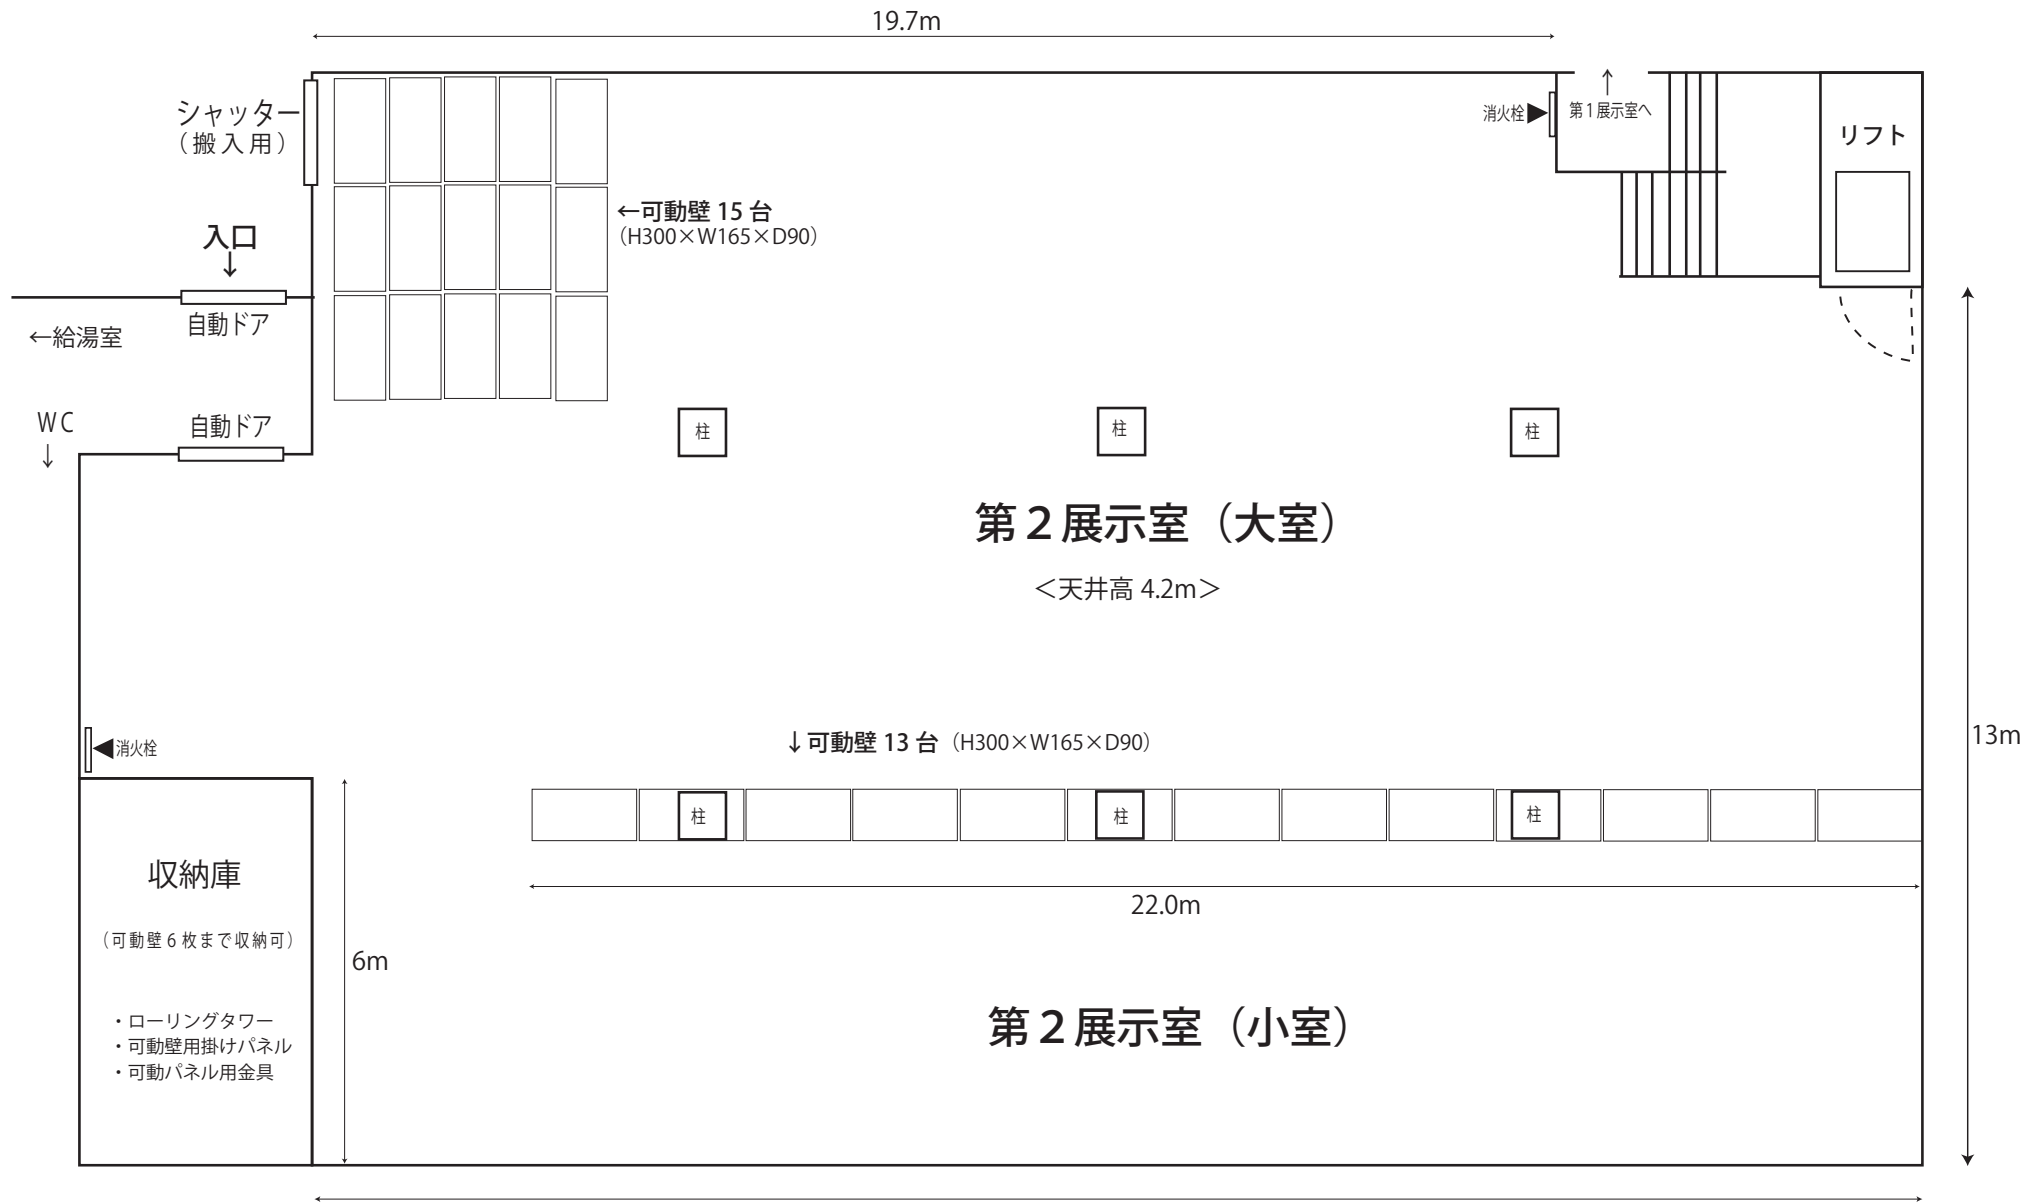

岡山県天神山文化プラザ 第2展示室見取図 (実測)

[床面積] : 461 m²
 (大室 : 308.6 m² / 小室 : 152.4 m²)

注意) 消火栓の前には展示できません。