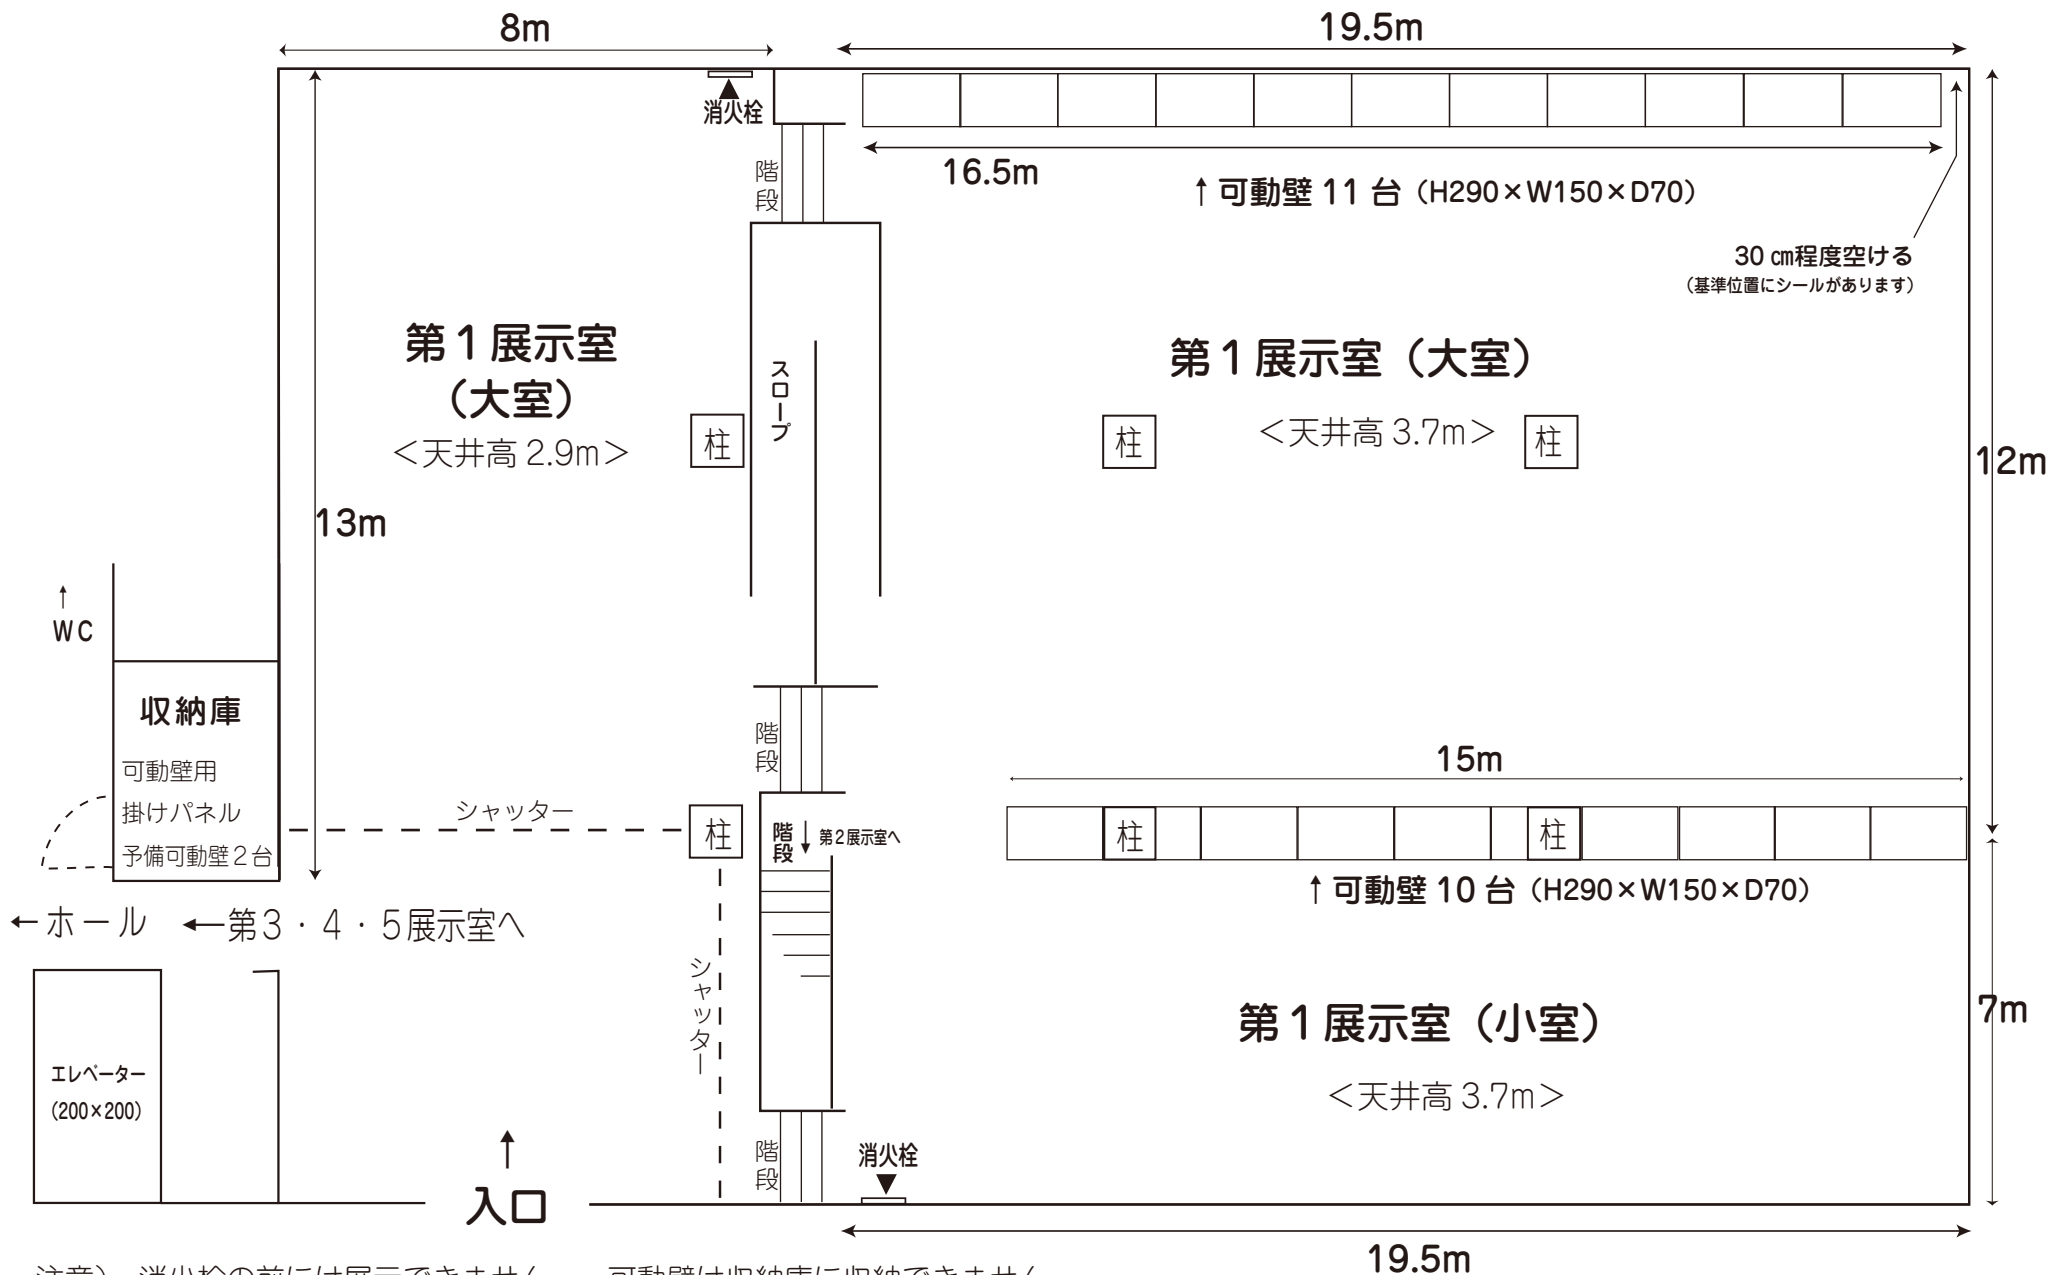

岡山県天神山文化プラザ 第1展示室見取図 (実測)

[床面積] : 572 m²
 (大室 : 435 m² / 小室 : 137 m²)

注意) ・消火栓の前には展示できません。 ・可動壁は収納庫に収納できません。